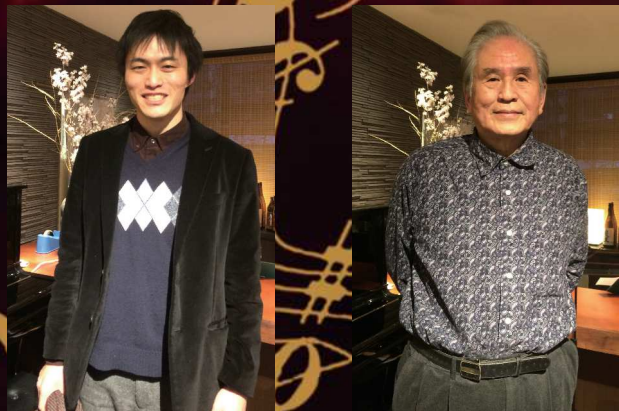

Kaikyo View Shimonoseki Lobby Mini Event

下関市営国民宿舎海峡ビューしものせき ロビーミニイベント 平家ボーイズ ジャズ コンサート

ロビーミニイベント
本格ジャズ!!

Piano & Bass Jazz Concert

2017.7.15 (Sat) 20:00 ~ 20:30

長嶋 圭吾 (ピアノ)

1983 年生まれ。学生時代グレン・グールドとセロニアス・モンクに感銘を受け、クラシックとジャズに傾倒する。
2009 年上京。シャンソン歌手 谷リエ子氏の下、ピアニストとして研鑽を積む。
2013 年より活動の拠点を下関に移す。